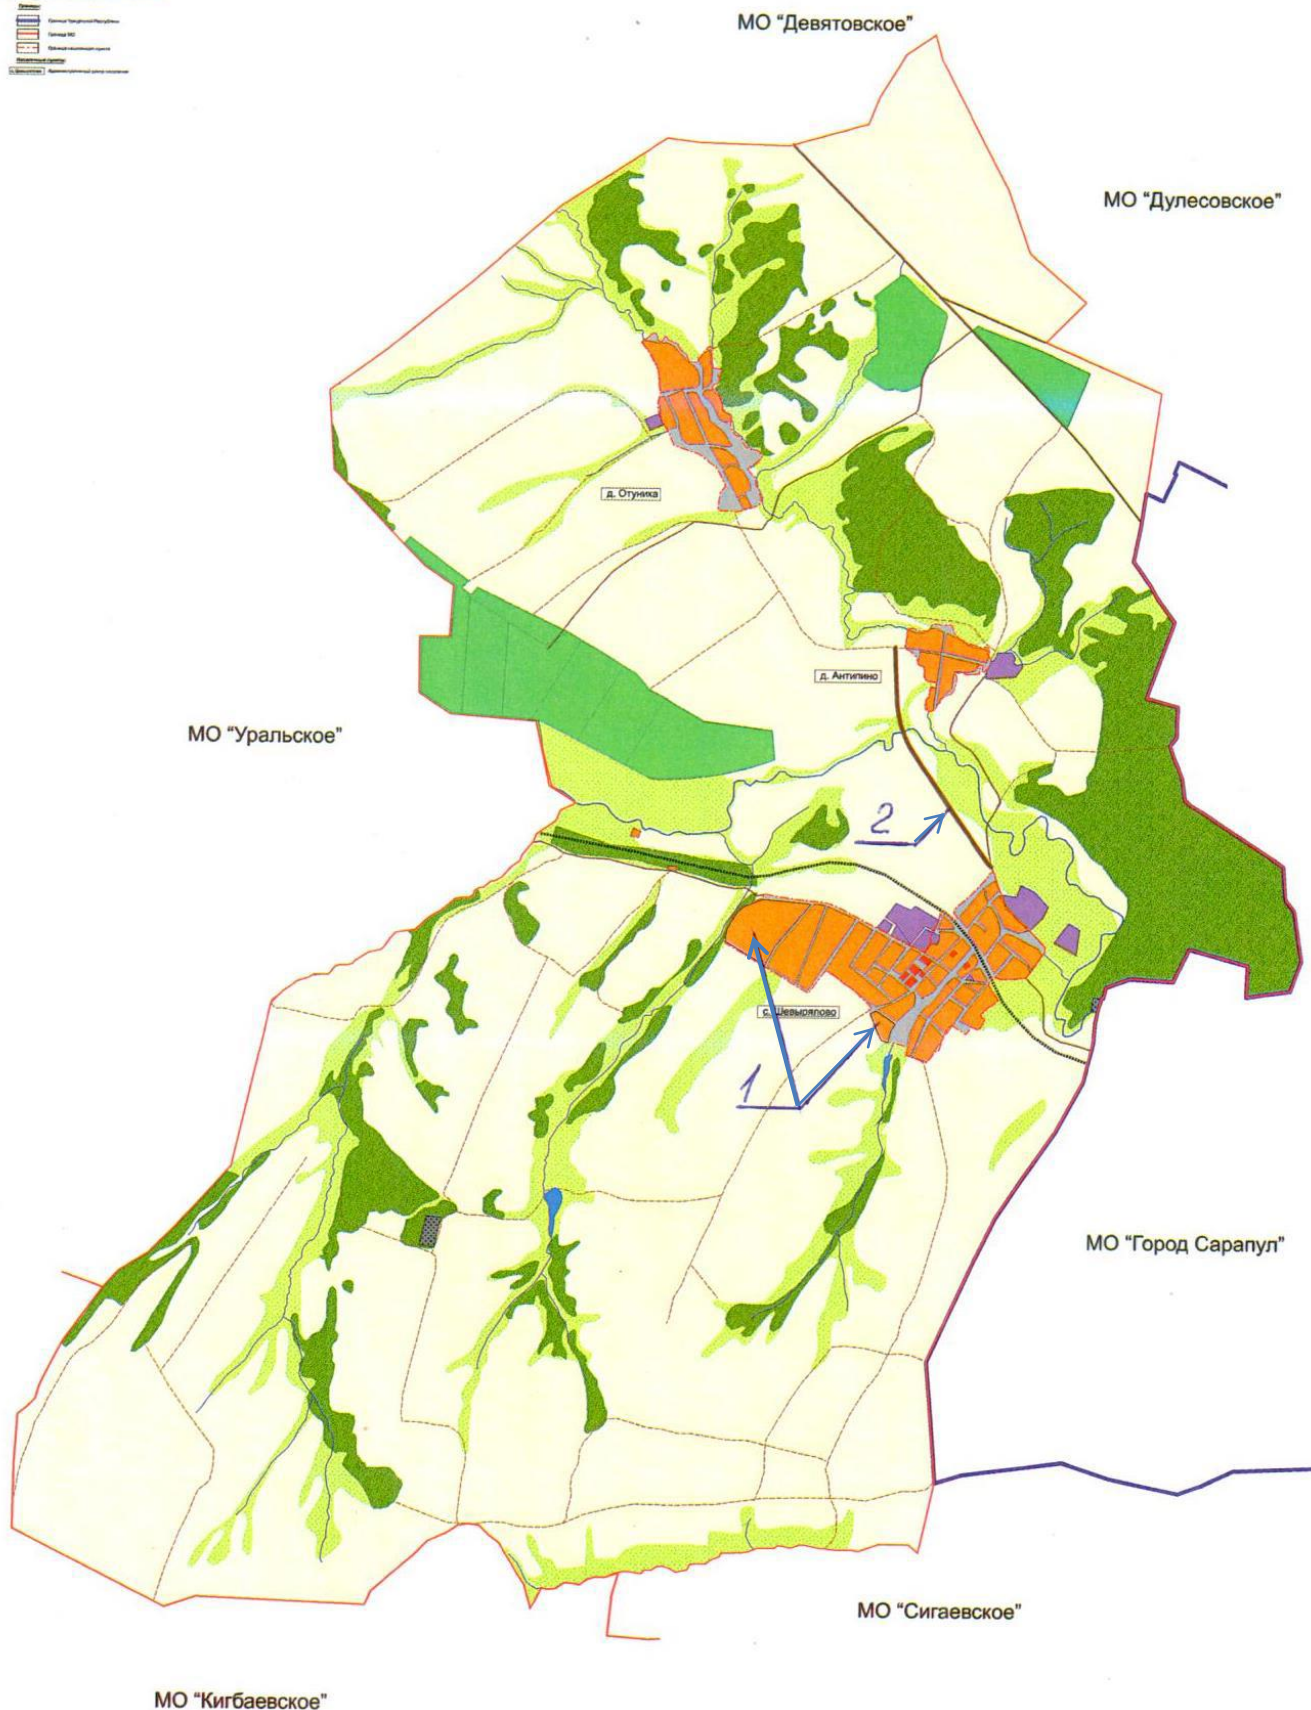

УДМУРТСКАЯ РЕСПУБЛИКА
Сарапульский район
Генеральный план МО "Шевыряловское"

Карта существующих и планируемых границ поселения и населённых пунктов, входящих в его состав

М 1:10 000

Условные обозначения

- 1 — расширение границы зоны жилой застройки в с. Шевырялово на 33 га
- 2 — отображение нового участка дороги с. Шевырялово - д. Антипино протяженностью 3,5 км